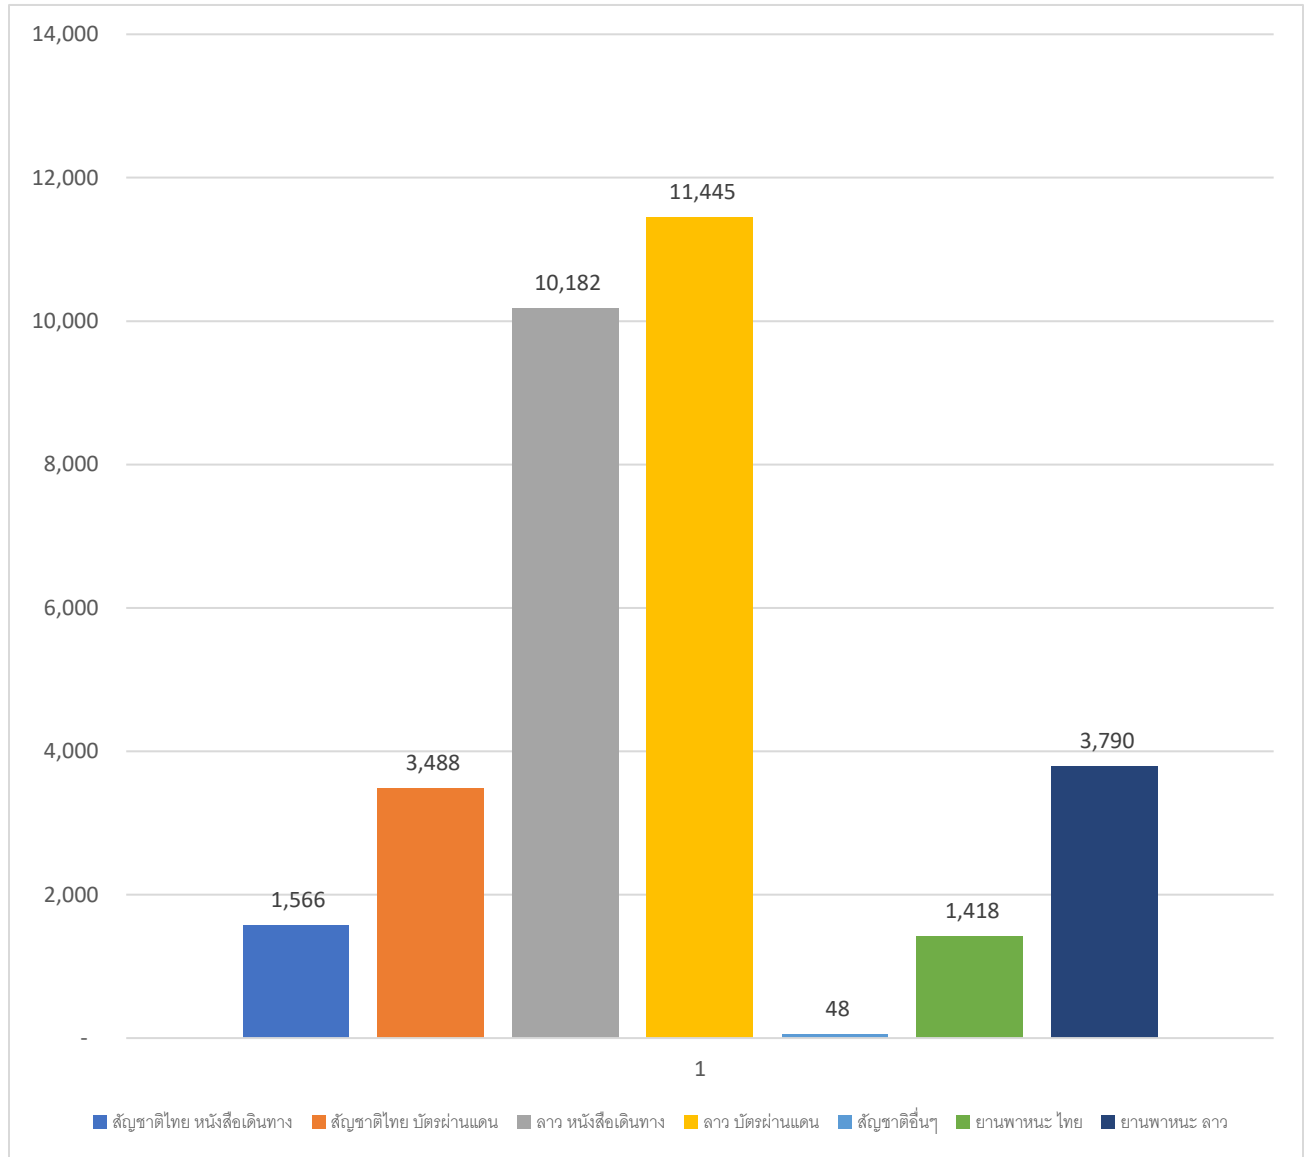

รายงานผลการปฏิบัติงานตรวจบุคคลและพาหนะ ประจำเดือน มีนาคม 2567

สถิติผลการปฏิบัติหน้าที่ในด้านการตรวจบุคคลและพาหนะขาออก

วันที่	ขาออก						
	สัญชาติไทย		ลาว		สัญชาติ อื่นๆ	ยานพาหนะ	
	หนังสือ เดินทาง	บัตรผ่านแดน	หนังสือเดินทาง	บัตรผ่านแดน		ไทย	ลาว
1 มี.ค..67	35	128	504	598	1	37	154
2 มี.ค..67	57	91	511	396	3	31	49
3 มี.ค..67	30	86	438	319	1	20	26
4 มี.ค..67	78	100	334	653	2	60	170
5 มี.ค..67	49	51	353	507	3	51	173
6 มี.ค..67	47	121	276	578	0	59	190
7 มี.ค..67	43	94	294	510	3	46	168
8 มี.ค..67	61	78	364	737	0	61	112
9 มี.ค..67	30	148	387	234	1	23	52
10 มี.ค..67	45	123	383	234	1	23	27
11 มี.ค..67	79	55	242	461	3	68	207
12 มี.ค..67	50	76	333	513	0	53	179
13 มี.ค..67	39	80	329	385	0	47	133
14 มี.ค..67	73	93	334	325	2	63	116
15 มี.ค..67	62	163	296	291	2	70	130
16 มี.ค..67	25	173	298	183	1	37	39
17 มี.ค..67	29	84	333	215	2	24	28
18 มี.ค..67	59	71	405	431	0	61	181
19 มี.ค..67	59	113	382	400	1	54	197
20 มี.ค..67	54	76	231	313	0	44	146
21 มี.ค..67	92	150	323	328	0	70	161
22 มี.ค..67	65	190	311	315	3	60	134
23 มี.ค..67	33	168	242	223	0	27	42
24 มี.ค..67	12	115	345	206	0	12	21
25 มี.ค..67	77	135	231	417	1	56	194
26 มี.ค..67	67	92	256	360	1	58	138
27 มี.ค..67	57	312	225	312	6	48	183
28 มี.ค..67	49	52	261	319	7	50	184
29 มี.ค..67	61	97	326	329	1	66	183
30 มี.ค..67	25	94	362	202	0	18	43
31 มี.ค..67	24	79	273	151	3	21	30
รวม	1,566	3,488	10,182	11,445	48	1,418	3,790

รายงานผลการปฏิบัติงานตรวจบุคคลและพาหนะ ประจำเดือน มีนาคม 2567

สถิติผลการปฏิบัติหน้าที่ในด้านการตรวจบุคคลและพาหนะขาออก