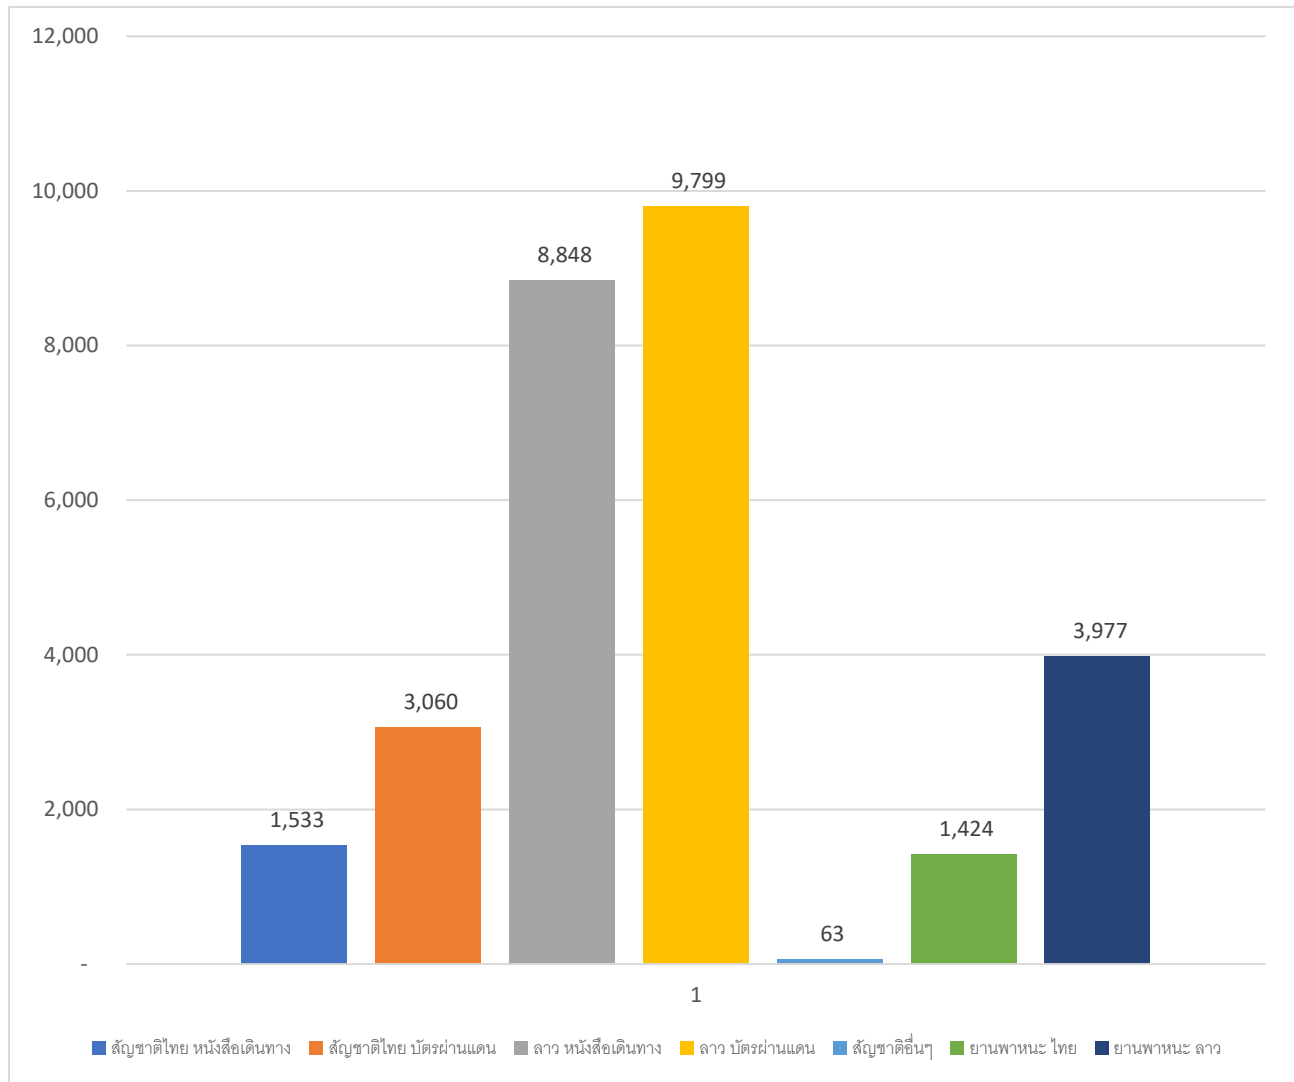

รายงานผลการปฏิบัติงานตรวจบุคคลและพาหนะ ประจำเดือน มีนาคม 2567

สถิติผลการปฏิบัติหน้าที่ในด้านการตรวจบุคคลและพาหนะขาเข้า

รายงานผลการปฏิบัติงานตรวจบุคคลและพาหนะ ประจำเดือน มีนาคม 2567

สถิติผลการปฏิบัติหน้าที่ในด้านการตรวจบุคคลและพาหนะขาออก

วันที่	ขาออก						
	สัญชาติไทย		ลาว		สัญชาติ อื่นๆ	ยานพาหนะ	
	หนังสือ เดินทาง	บัตรผ่านแดน	หนังสือเดินทาง	บัตรผ่านแดน		ไทย	ลาว
1 มี.ค..67	35	128	504	598	1	37	154
2 มี.ค..67	57	91	511	396	3	31	49
3 มี.ค..67	30	86	438	319	1	20	26
4 มี.ค..67	78	100	334	653	2	60	170
5 มี.ค..67	49	51	353	507	3	51	173
6 มี.ค..67	47	121	276	578	0	59	190
7 มี.ค..67	43	94	294	510	3	46	168
8 มี.ค..67	61	78	364	737	0	61	112
9 มี.ค..67	30	148	387	234	1	23	52
10 มี.ค..67	45	123	383	234	1	23	27
11 มี.ค..67	79	55	242	461	3	68	207
12 มี.ค..67	50	76	333	513	0	53	179
13 มี.ค..67	39	80	329	385	0	47	133
14 มี.ค..67	73	93	334	325	2	63	116
15 มี.ค..67	62	163	296	291	2	70	130
16 มี.ค..67	25	173	298	183	1	37	39
17 มี.ค..67	29	84	333	215	2	24	28
18 มี.ค..67	59	71	405	431	0	61	181
19 มี.ค..67	59	113	382	400	1	54	197
20 มี.ค..67	54	76	231	313	0	44	146
21 มี.ค..67	92	150	323	328	0	70	161
22 มี.ค..67	65	190	311	315	3	60	134
23 มี.ค..67	33	168	242	223	0	27	42
24 มี.ค..67	12	115	345	206	0	12	21
25 มี.ค..67	77	135	231	417	1	56	194
26 มี.ค..67	67	92	256	360	1	58	138
27 มี.ค..67	57	312	225	312	6	48	183
28 มี.ค..67	49	52	261	319	7	50	184
29 มี.ค..67	61	97	326	329	1	66	183
30 มี.ค..67	25	94	362	202	0	18	43
31 มี.ค..67	24	79	273	151	3	21	30
รวม	1,566	3,488	10,182	11,445	48	1,418	3,790