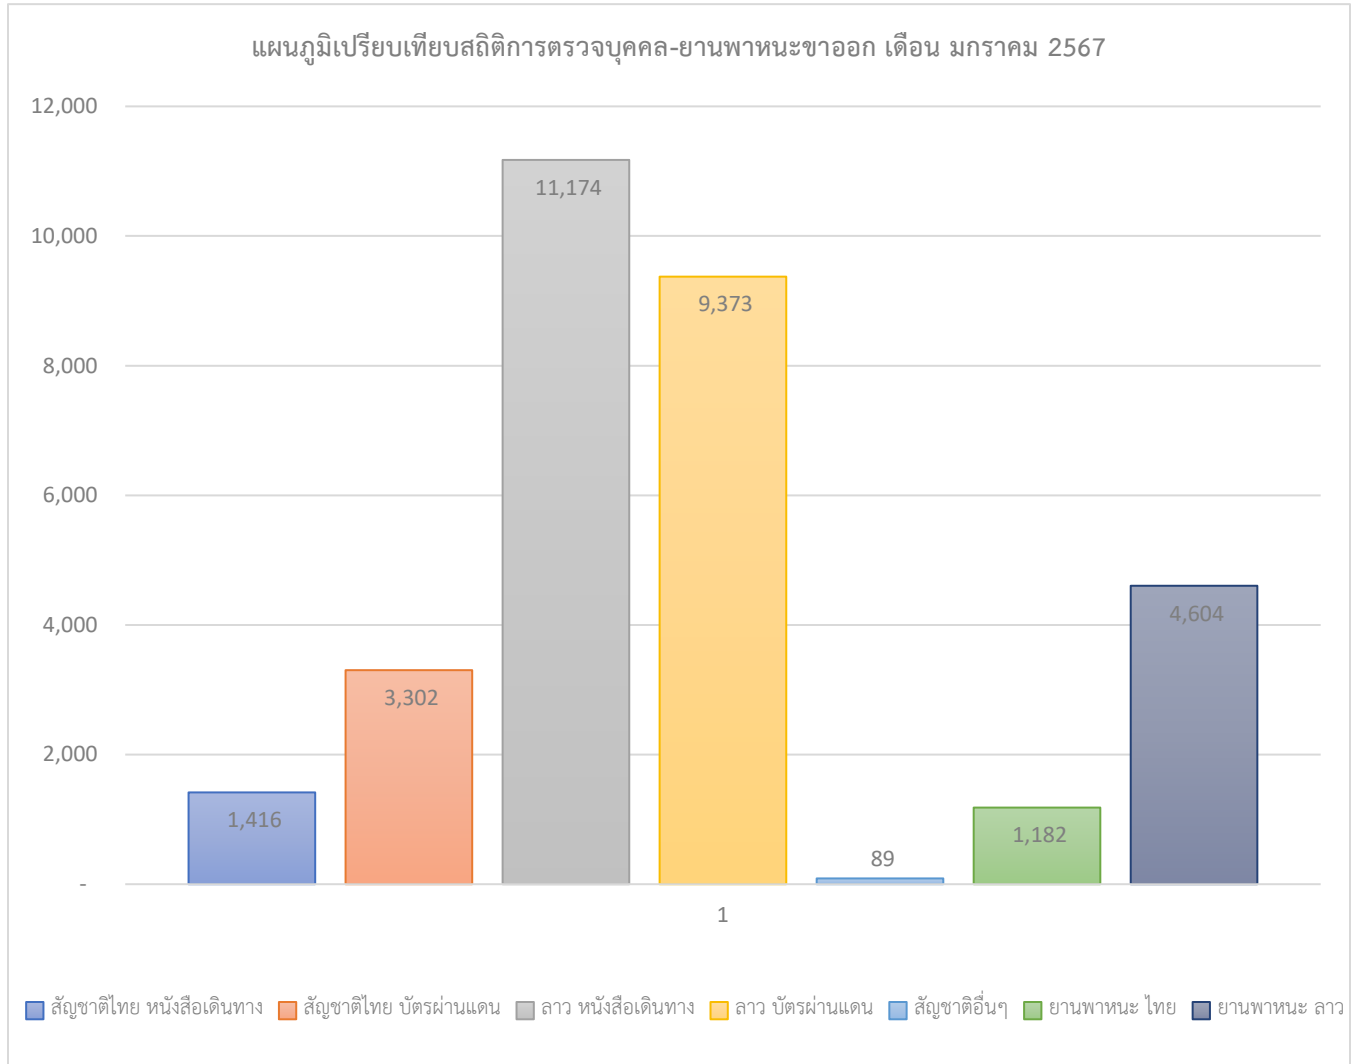

รายงานผลการปฏิบัติงานตรวจบุคคลและพาหนะ ประจำเดือน มกราคม 2567

สถิติผลการปฏิบัติหน้าที่ในด้านการตรวจบุคคลและพาหนะขาออก

วันที่	ขาออก						
	สัญชาติไทย		ลาว		สัญชาติ อื่นๆ	ยานพาหนะ	
	หนังสือ เดินทาง	บัตรผ่านแดน	หนังสือ เดินทาง	บัตรผ่าน แดน		ไทย	ลาว
1 ม.ค.67	28	194	297	135	0	12	29
2 ม.ค.67	37	117	446	249	0	22	29
3 ม.ค.67	34	39	386	180	1	14	32
4 ม.ค.67	31	72	190	236	1	34	107
5 ม.ค.67	84	118	459	338	2	59	149
6 ม.ค.67	30	129	436	256	5	28	44
7 ม.ค.67	41	94	334	210	0	26	21
8 ม.ค.67	69	50	340	368	2	49	152
9 ม.ค.67	85	59	345	321	4	62	171
10 ม.ค.67	56	71	429	390	2	53	1414
11 ม.ค.67	79	43	311	254	2	65	137
12 ม.ค.67	34	73	320	235	3	30	131
13 ม.ค.67	31	120	227	246	17	19	38
14 ม.ค.67	37	266	298	246	2	23	27
15 ม.ค.67	105	110	299	343	1	83	175
16 ม.ค.67	77	76	399	353	5	54	171
17 ม.ค.67	51	49	341	335	5	36	164
18 ม.ค.67	57	57	270	326	3	51	146
19 ม.ค.67	35	101	259	311	0	35	153
20 ม.ค.67	24	350	384	320	5	20	44
21 ม.ค.67	19	251	391	302	1	14	35
22 ม.ค.67	56	97	418	386	1	52	145
23 ม.ค.67	49	58	324	353	7	40	162
24 ม.ค.67	17	48	270	355	2	23	163
25 ม.ค.67	32	111	469	410	3	36	185
26 ม.ค.67	42	85	364	334	7	43	171
27 ม.ค.67	31	117	447	282	2	35	48
28 ม.ค.67	25	124	420	269	2	23	21
29 ม.ค.67	66	61	430	339	1	72	92
30 ม.ค.67	33	68	319	334	2	35	122
31 ม.ค.67	21	94	552	357	1	34	126
รวม	1,416	3,302	11,174	9,373	89	1,182	4,604

รายงานผลการปฏิบัติงานตรวจบุคคลและพาหนะ ประจำเดือน มกราคม 2567

สถิติผลการปฏิบัติหน้าที่ในด้านงานตรวจบุคคลและพาหนะขาออก