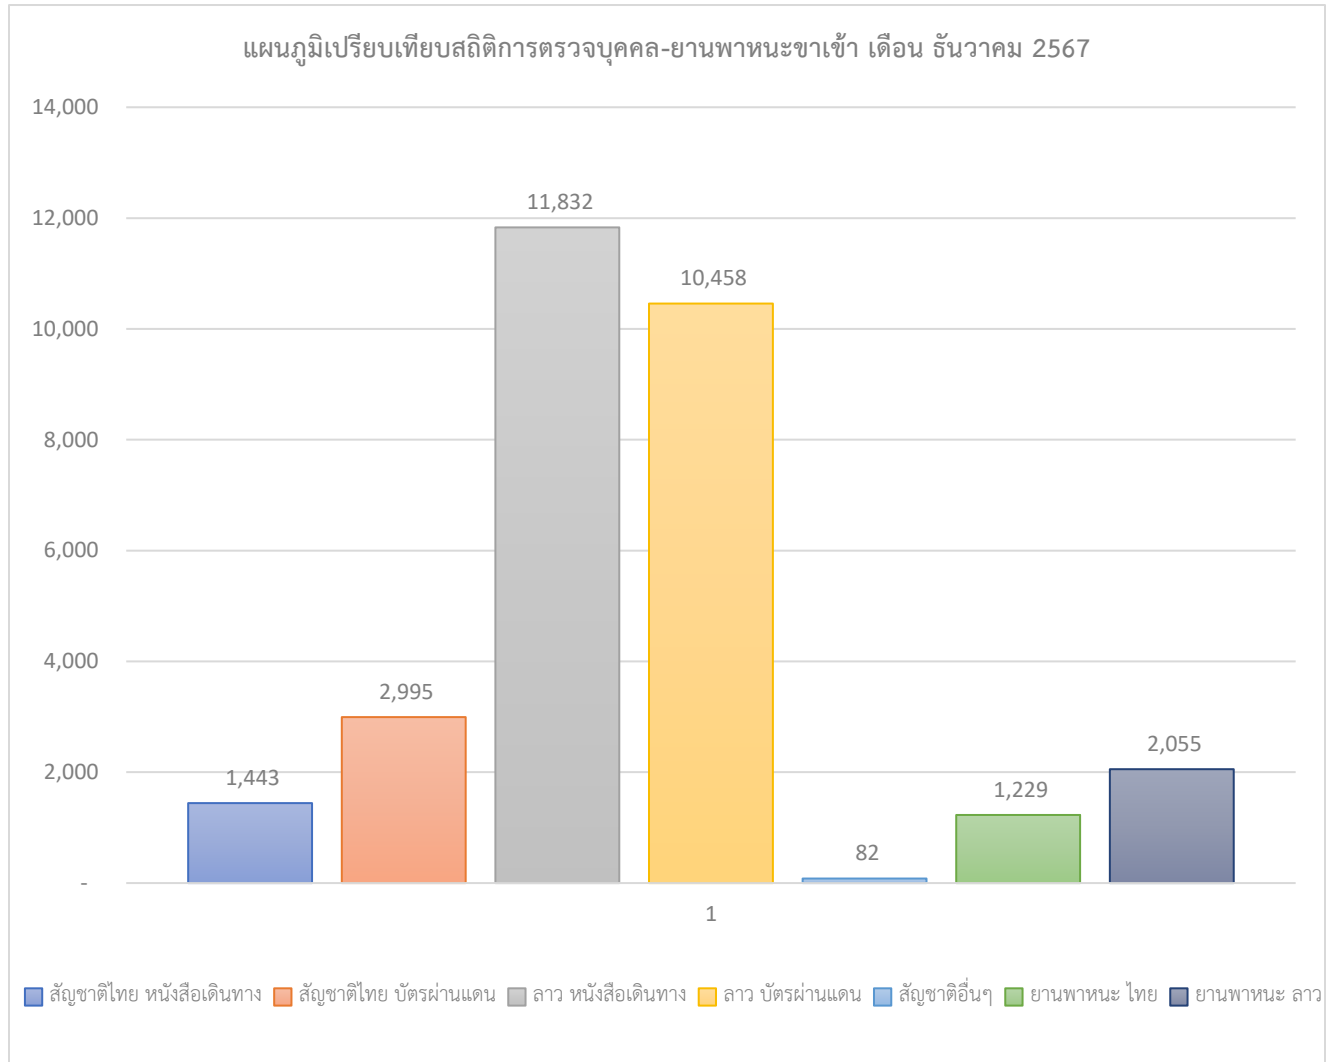

รายงานผลการปฏิบัติงานตรวจบุคคลและพาหนะ ประจำเดือน ธันวาคม 2566

สถิติผลการปฏิบัติหน้าที่ในด้านการตรวจบุคคลและพาหนะขาเข้า

รายงานผลการปฏิบัติงานตรวจบุคคลและพาหนะ ประจำเดือน ธันวาคม 2566

สถิติผลการปฏิบัติหน้าที่ในด้านการตรวจบุคคลและพาหนะขาออก

วันที่	ขาออก						
	สัญชาติไทย		ลาว		สัญชาติ อื่นๆ	ยานพาหนะ	
	หนังสือ เดินทาง	บัตรผ่านแดน	หนังสือ เดินทาง	บัตรผ่านแดน		ไทย	ลาว
1 ธ.ค.66	44	78	370	233	4	48	53
2 ธ.ค.66	22	127	326	197	1	25	28
3 ธ.ค.66	28	120	348	213	0	14	25
4 ธ.ค.66	43	45	339	239	1	32	45
5 ธ.ค.66	49	93	321	184	1	44	30
6 ธ.ค.66	32	73	329	232	2	30	55
7 ธ.ค.66	51	79	335	211	0	51	45
8 ธ.ค.66	56	65	333	237	1	68	59
9 ธ.ค.66	36	127	287	170	0	28	33
10 ธ.ค.66	25	117	319	198	5	14	28
11 ธ.ค.66	63	70	295	182	3	65	50
12 ธ.ค.66	50	45	394	251	0	38	57
13 ธ.ค.66	67	62	304	256	8	53	70
14 ธ.ค.66	65	90	343	219	2	51	72
15 ธ.ค.66	69	80	344	251	0	62	95
16 ธ.ค.66	35	84	392	216	0	29	36
17 ธ.ค.66	23	108	314	239	0	17	38
18 ธ.ค.66	62	98	421	333	2	54	88
19 ธ.ค.66	68	67	398	266	5	54	76
20 ธ.ค.66	40	57	286	245	3	47	78
21 ธ.ค.66	73	81	308	269	0	69	83
22 ธ.ค.66	78	70	401	262	1	72	86
23 ธ.ค.66	24	106	352	219	0	16	38
24 ธ.ค.66	35	73	363	177	3	18	23
25 ธ.ค.66	66	93	494	377	0	54	126
26 ธ.ค.66	43	71	568	342	1	41	147
27 ธ.ค.66	43	86	575	412	4	37	92
28 ธ.ค.66	31	234	584	512	2	29	106
29 ธ.ค.66	89	198	775	534	1	35	82
30 ธ.ค.66	63	279	880	566	3	28	38
31 ธ.ค.66	43	344	534	335	0	15	23
รวม	1,516	3,320	12,632	8,577	53	1,238	1,905