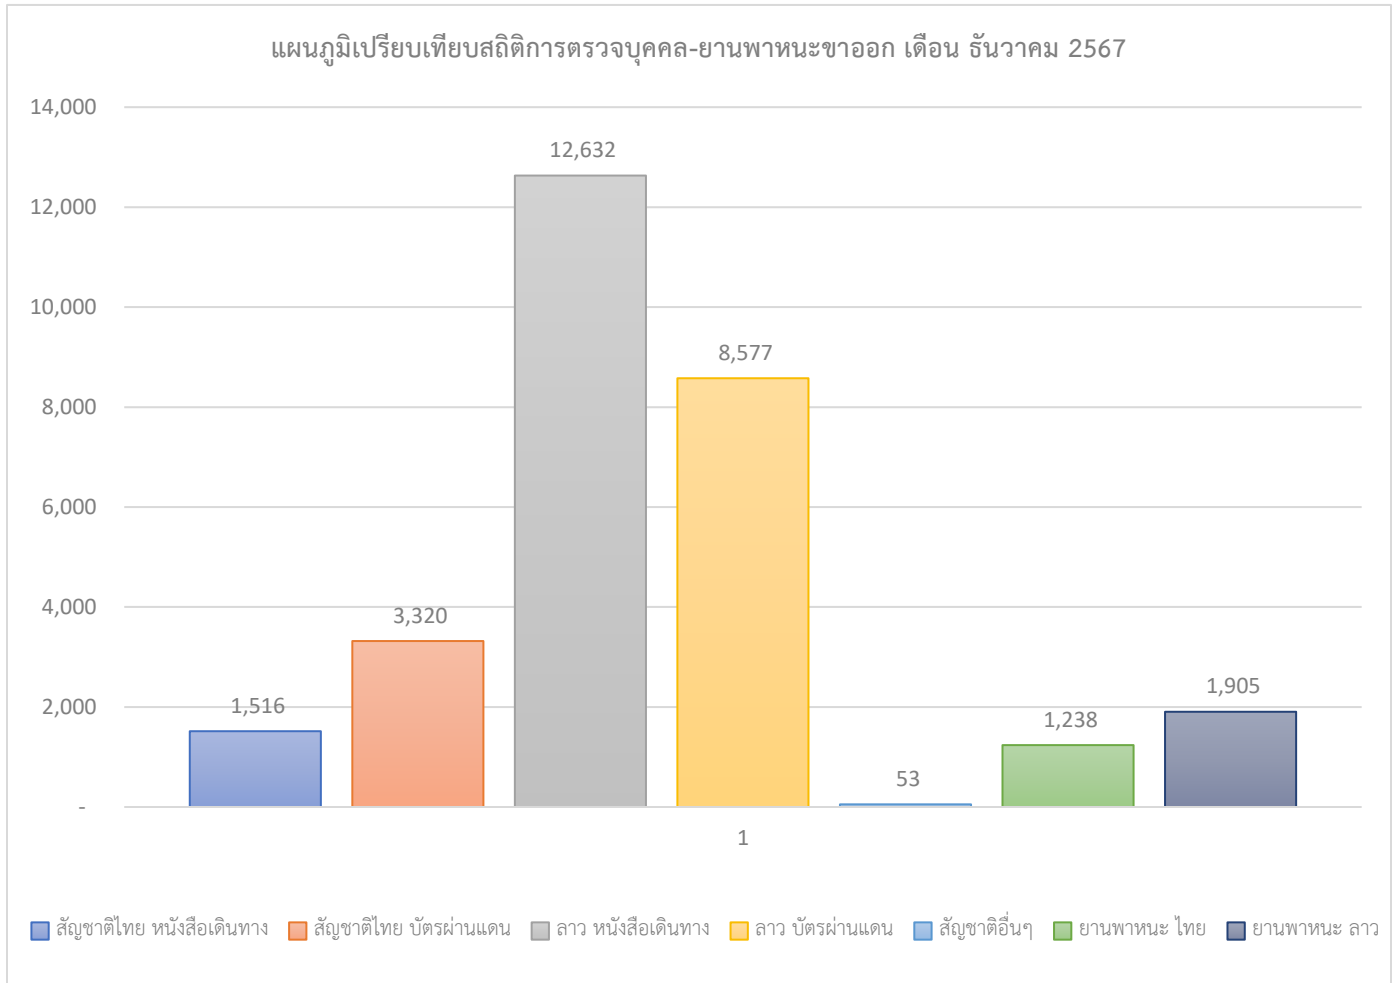

รายงานผลการปฏิบัติงานตรวจบุคคลและพาหนะ ประจำเดือน ธันวาคม 2566

สถิติผลการปฏิบัติหน้าที่ในด้านการตรวจบุคคลและพาหนะขาออก