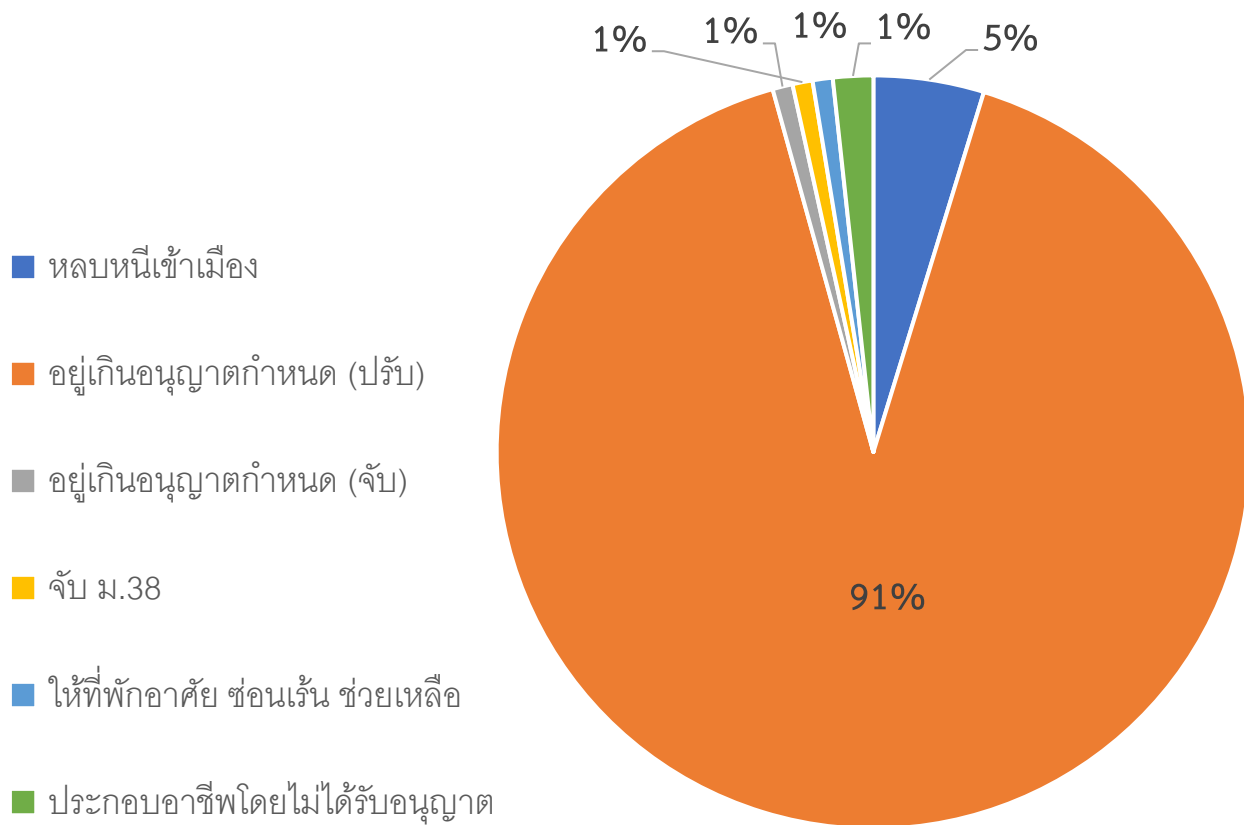

รายงานผลการปฏิบัติงานสืบสวนปราบปราม ประจำเดือน กุมภาพันธ์ 2567

แสดงสถิติการดำเนินการตาม พ.ร.บ.คนเข้าเมือง พ.ศ.2522 เดือนกุมภาพันธ์ 2567