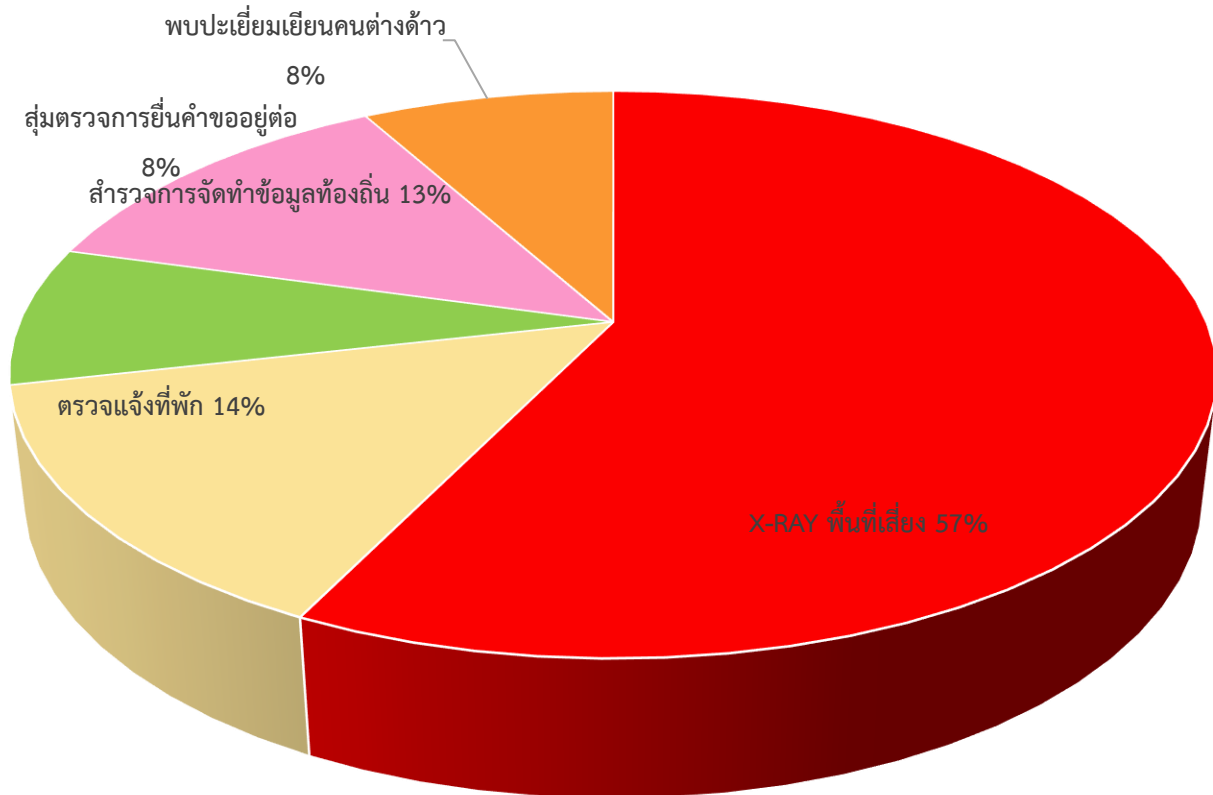

รายงานผลการปฏิบัติงานสืบสวนปราบปราม ประจำเดือน กุมภาพันธ์ 2567

➔ ผลการปฏิบัติหน้าที่ในด้านการป้องกันและปราบปรามอาชญากรรม

สถิติผลการปฏิบัติด้านการป้องกันและปราบปรามอาชญากรรม
ประจำเดือน ก.พ.67

X - Ray พื้นที่เสี่ยง/ คนต่างด้าวกลุ่มเสี่ยง (ครั้ง)	ตรวจการแจ้งที่พัก (ครั้ง)	สุ่มตรวจ การยื่นคำขอยุ่ต่อ (ราย)	สำรวจ จัดทำข้อมูลท้องถิ่น (ครั้ง)	พบปะเยี่ยมเยียน คนต่างด้าว (ครั้ง)	รวม
419	104	58	92	59	732

สถิติด้านการป้องกันปราบปรามอาชญากรรม กุมภาพันธ์ 2567